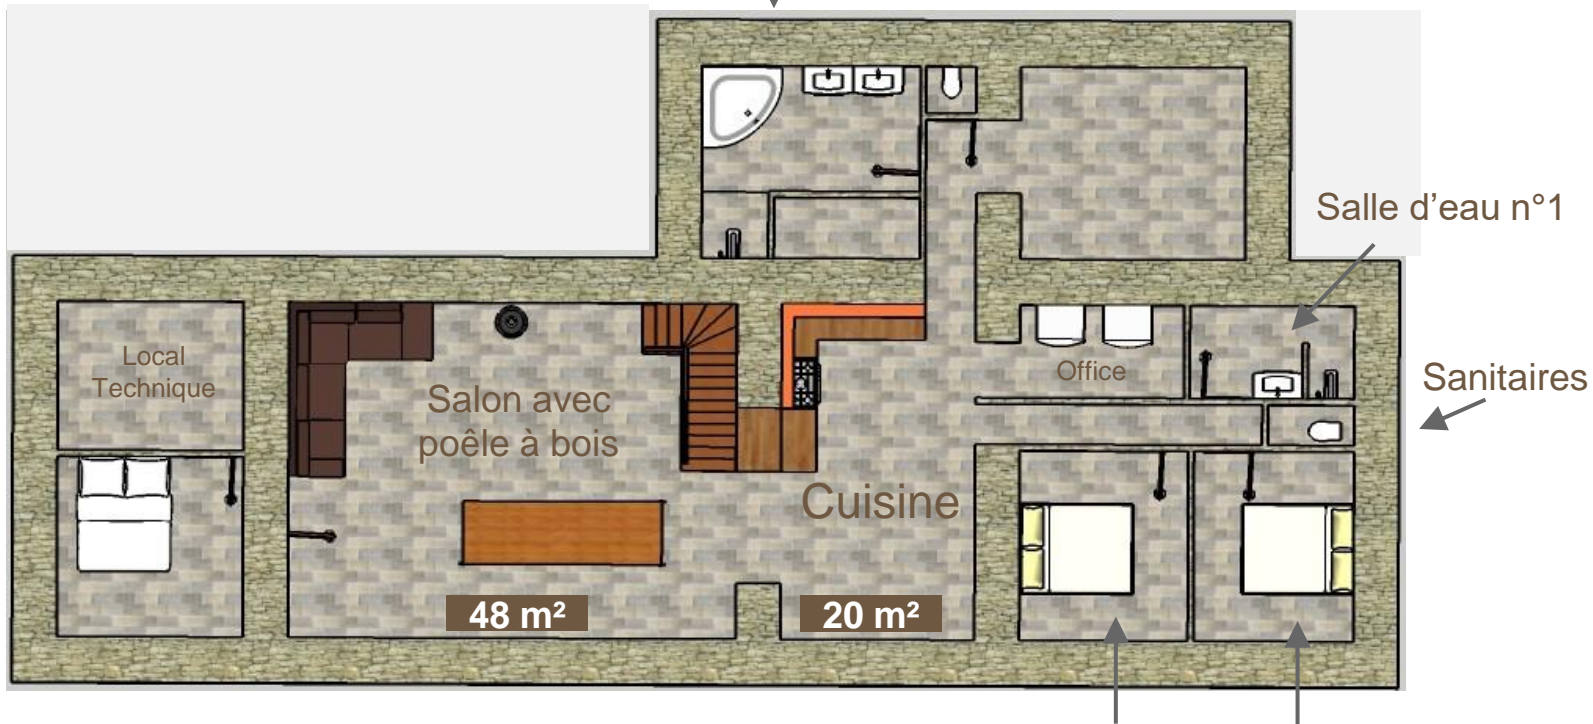

Gîte des Saillardières

Plan de Couchage

25 couchages sur place

Gîte de 15 couchages

2 Roulottes indépendantes de 4 et 6 couchages

Rez-de-chaussée

3 chambres (6 couchages)

Salle de bain

Chambre n°2

Chambre n°3

Étage

4 chambres (9 couchages)

Plan de couchage

	Lits Superposés	Lits Simples	Lits Doubles	Total Couchages	Salle d'eau privative	Salle d'eau partagée
Chambres – RDC			3	6		2
Etage		3	3	9	1	1
Roulotte 1	2		1	6		
Roulotte 2	1		1	4		
Total	3	3	8	25		