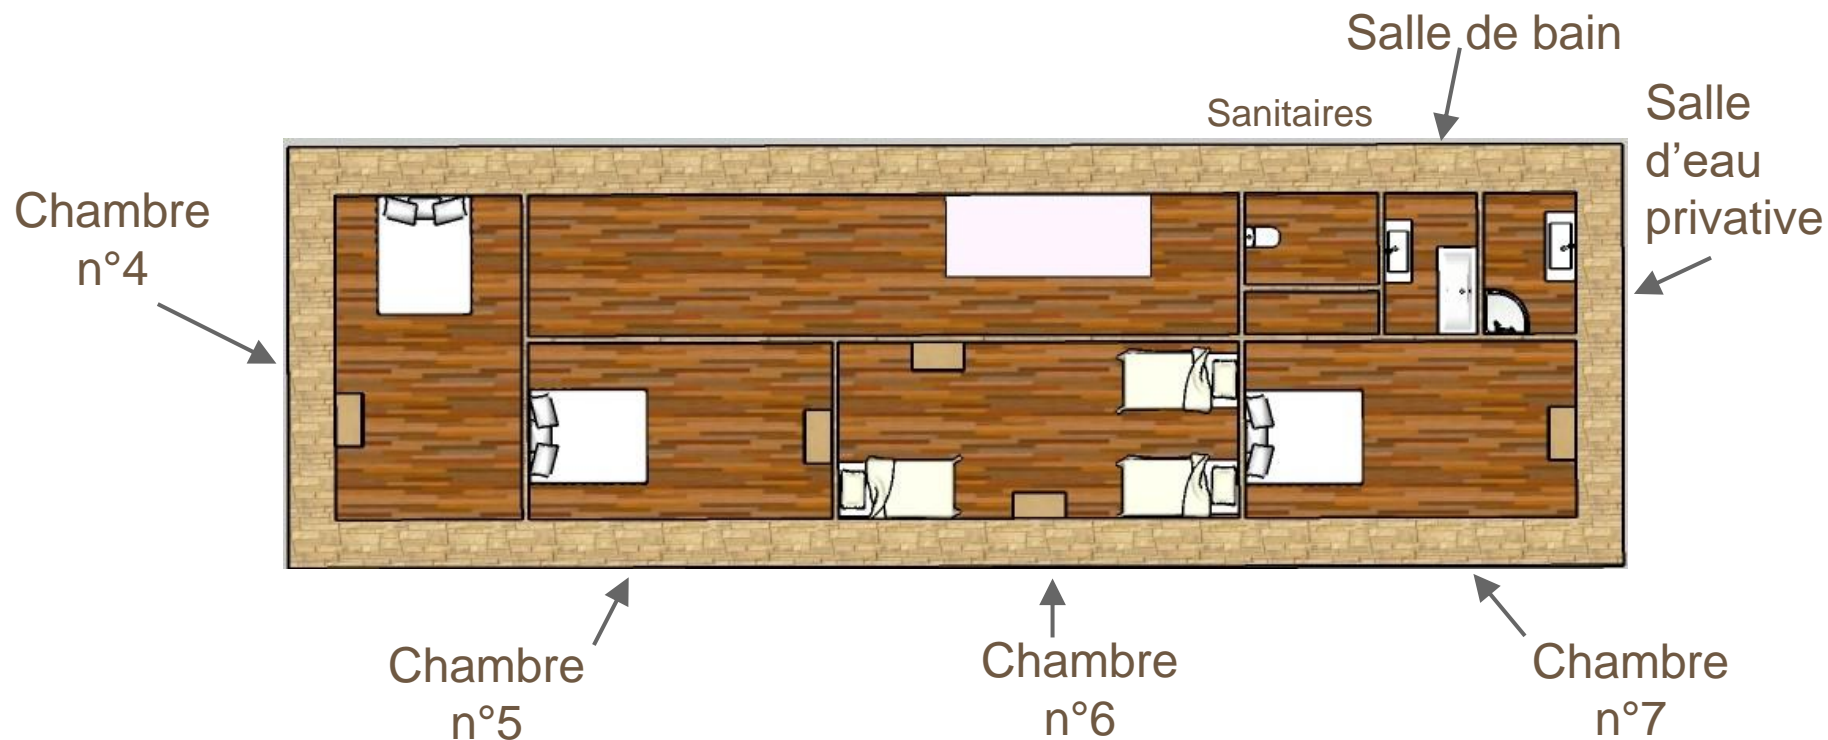

Gîte des Saillardières

Plan de Couchage

25 couchages sur place

Gîte de 15 couchages

2 Roulottes indépendantes de 4 et 6 couchages

Rez-de-chaussée

3 chambres (6 couchages)

Salle de bain

Chambre n°2

Chambre n°3

Étage

4 chambres (9 couchages)

Plan de couchage

	Lits Superposés	Lits Simples	Lits Doubles	Total Couchages	Salle d'eau privative	Salle d'eau partagée
Chambres – RDC			3	6		2
Etage		3	3	9	1	1
Roulotte 1	2		1	6		
Roulotte 2	1		1	4		
Total	3	3	8	25		