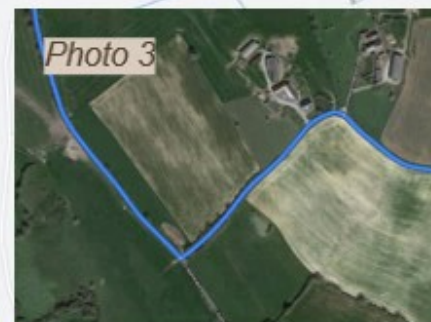

Plan d'accès - Gîte des Belmondières

Lieu dit : « Les Belmondières » – 72350 Brûlon

GPS : 47.997868, -0.242018

En venant de l'Autoroute A81 :

- Prendre la **sortie #1** sur l'A81.
- Prendre à **gauche sur la D4**, direction Sablé S/ Sarthe, Brûlon. (photo 1)
- Parcourez 1 km et tournez à droite (photo 2) (Deuxième à droite depuis la sortie d'autoroute)
- Parcourez 800 m et tournez à droite. (photo 3)
- Parcourez 950 m et tournez à gauche.
- Le Gîte des Belmondières se trouve à **450 m sur la droite.** (photo 4)