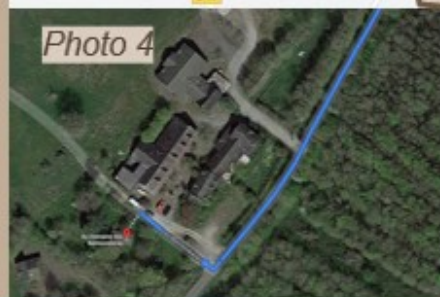

Plan d'accès - Gîte des Belmondières

Lieu dit : « Les Belmondières » – 72350 Brûlon

GPS : 47.997868, -0.242018

En venant de l'Autoroute A81 :

- Prendre la **sortie #1** sur l'A81.
- Prendre à **gauche sur la D4**, direction Sablé S/ Sarthe, Brûlon. (photo 1)
- Parcourez 1 km et tournez à droite (photo 2) (Deuxième à droite depuis la sortie d'autoroute)
- Parcourez 800 m et tournez à droite. (photo 3)
- Parcourez 950 m et tournez à gauche.
- Le Gîte des Belmondières se trouve à **450 m sur la droite.** (photo 4)