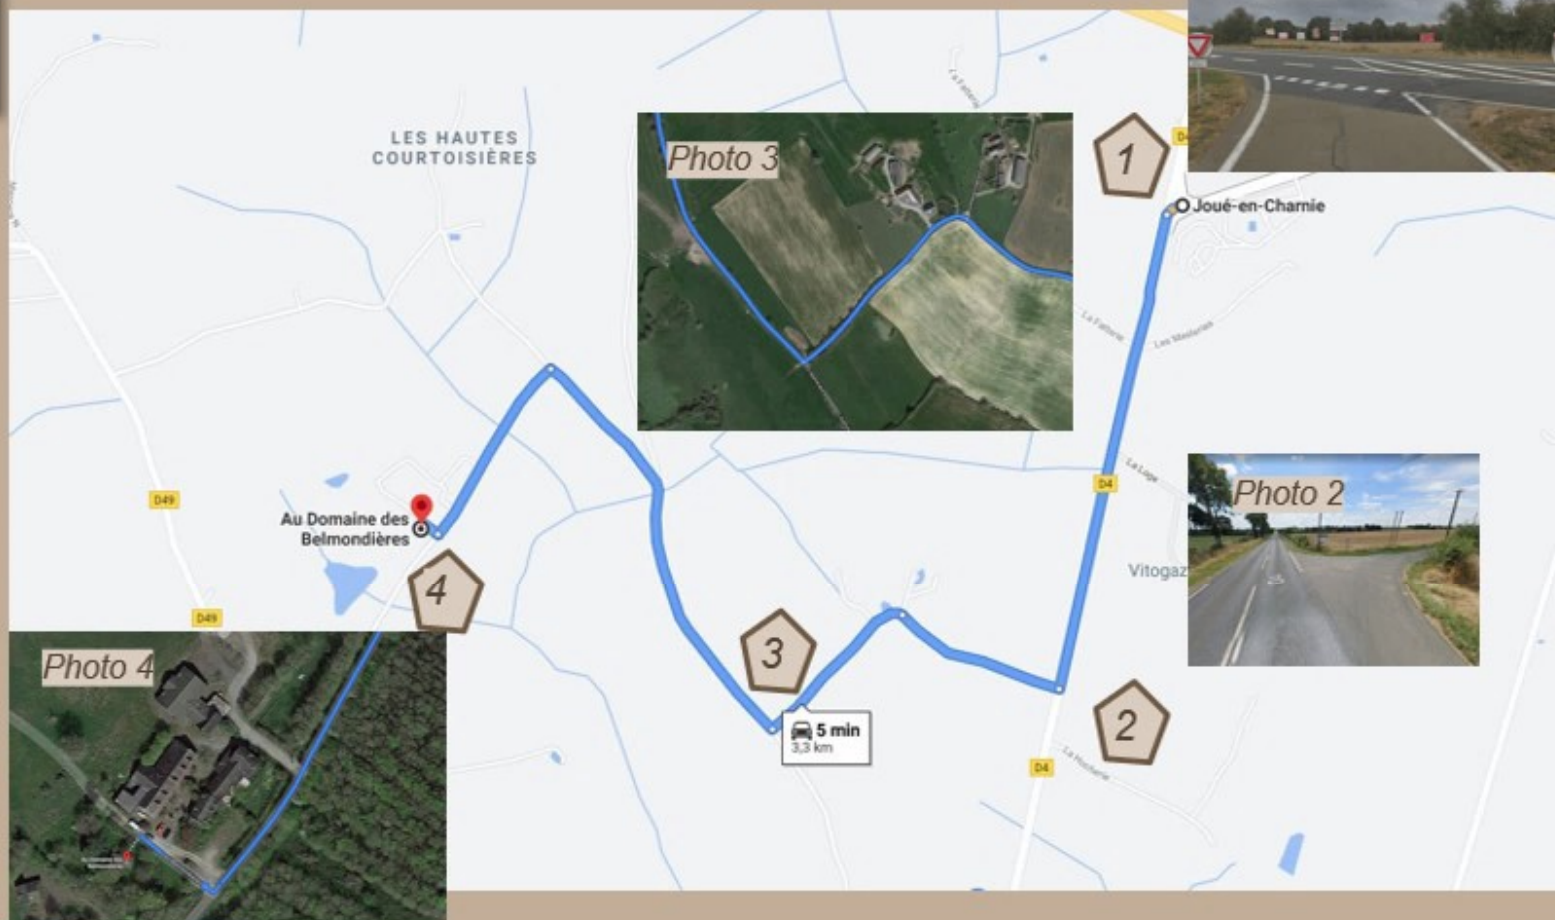

Plan d'accès - Gîte des Belmondières

Lieu dit : « Les Belmondières » – 72350 Brûlon

GPS : 47.997868, -0.242018

En venant de l'Autoroute A81 :

- Prendre la **sortie #1** sur l'A81.
- Prendre à **gauche sur la D4**, direction Sablé S/ Sarthe, Brûlon. (photo 1)
- Parcourez 1 km et tournez à droite (photo 2) (Deuxième à droite depuis la sortie d'autoroute)
- Parcourez 800 m et tournez à droite. (photo 3)
- Parcourez 950 m et tournez à gauche.
- Le Gîte des Belmondières se trouve à **450 m sur la droite.** (photo 4)

Gîtes de la Charnie SAS Lieu dit : « La Grande Barre - 72350 Saint Denis d'Orques
Tel : 06,95,87,94,15 - Email : info@gites-charnie.com