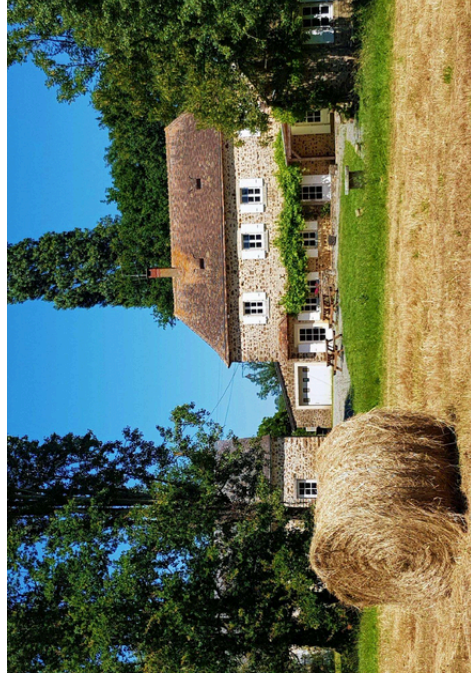

Gîte de la Haie d'Assé

Plan de Couchage

15 couchages sur place

Rez-de-chaussée (1/2)

Rez-de-chaussée (2/2)

Etage

Plan de couchage

	Lits simples	Lits doubles	Total couchages
Rez-de-chaussé	1	3	7
Etage	4	2	8
Total	5	5	15