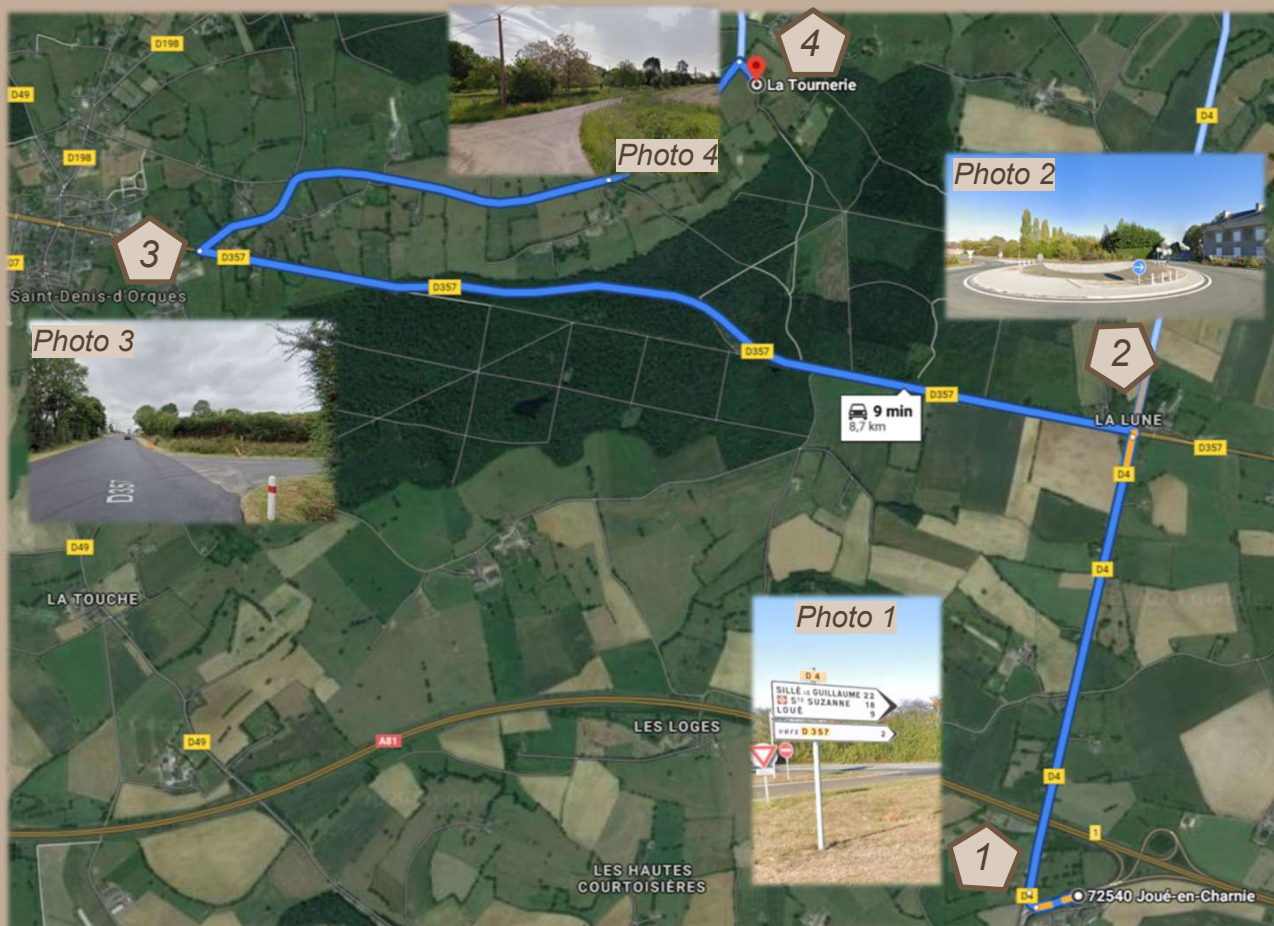

Plan d'accès – Gîte de la Tournerie

Lieu dit : « La Tournerie » – 72350 Saint Denis d'Orques

GPS : 48.034168, -0.234520

En venant de l'Autoroute A81 :

- Prendre la **sortie #1** sur l'A81.
- Prendre à **droite sur la D4**, direction Loué / Saint Suzanne. *(photo 1)*
- Au rond-point, prendre la 3^e sortie sur la D357 en direction de Laval / Saint Denis d'Orques. *(photo 2)*
- Traverser la forêt.
- **50 mètres avant** votre arrivée dans le village de Saint Denis d'Orques, **tourner à droite**. *(photo 3)*
- Continuer sur le chemin dit « Les Bouleaux ».
- **Le Gîte de la Tournerie** se trouve à **2,6 kms sur la droite**. *(photo 4)*