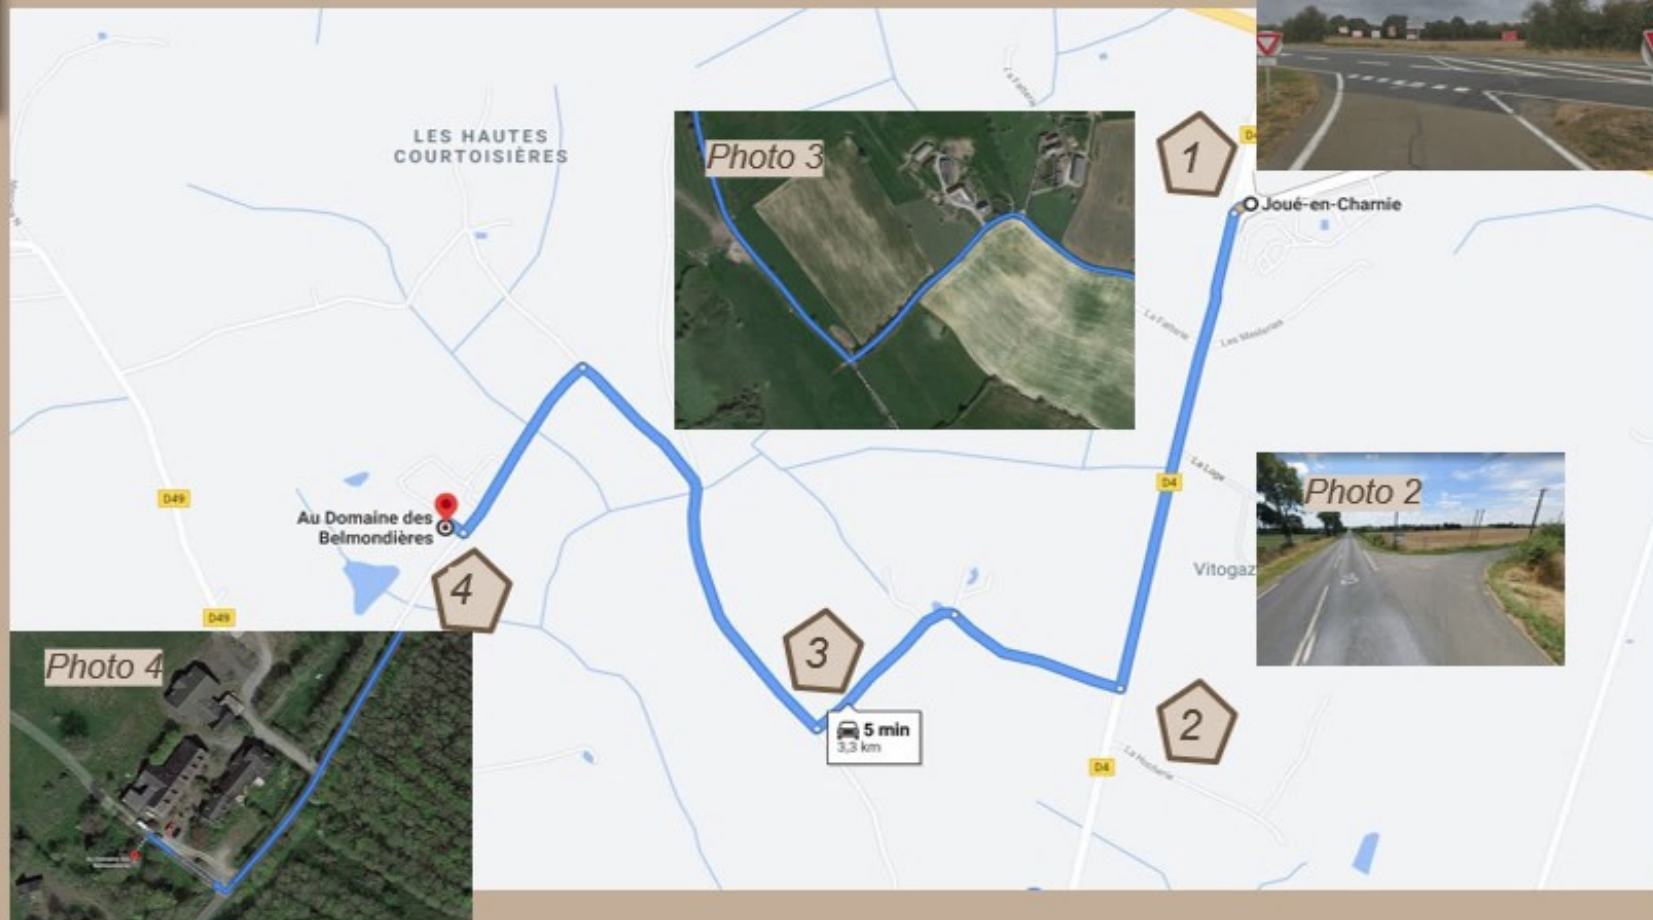

Plan d'accès - Gîte des Belmondières

Lieu dit : « Les Belmondières » – 72350 Brûlon

GPS : 47.997868, -0.242018

En venant de l'Autoroute A81 :

- Prendre la **sortie #1** sur l'A81.
- Prendre à **gauche sur la D4**, direction Sablé S/ Sarthe, Brûlon. *(photo 1)*
- Parcourez 1 km et tournez à droite *(photo 2)* (Deuxième à droite depuis la sortie d'autoroute)
- Parcourez 800 m et tournez à droite. *(photo 3)*
- Parcourez 950 m et tournez à gauche.
- Le Gîte des Belmondières se trouve à **450 m sur la droite.** *(photo 4)*

Gîtes de la Charnie SAS Lieu dit : « La Grande Barre – 72350 Saint Denis d'Orques
Tel : 06,95,87,94,15 - Email : info@gites-charnie.com