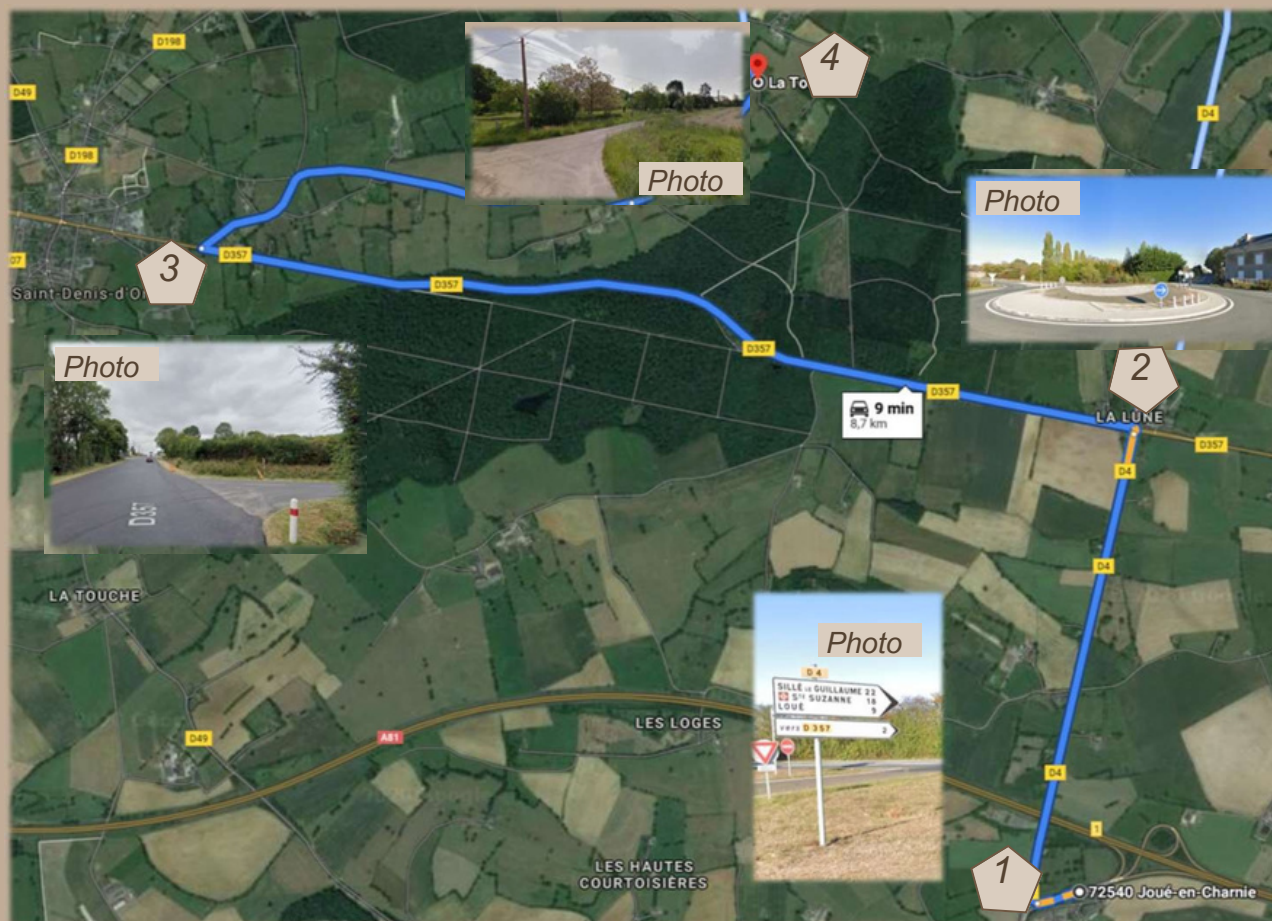

## Plan d'accès – Gîte de la Tournerie

2 Lieu dit La Petite Tournerie – 72350 Saint Denis d'Orques GPS : 48.034168, -0.234520

En venant de l'Autoroute A81 :

- 1. Prendre la **sortie #1** sur l'A81.
- 2. Prendre à **droite sur la D4**, direction Loué / Saint Suzanne. (photo 1)
- 3. Au rond-point, prendre la 3e sortie sur la D357 en direction de Laval / Saint Denis d'Orques. (photo 2)
- 4. Traverser la forêt.
- 5. **50 mètres avant** votre arrivée dans le village de Saint Denis d'Orques, tourner à **droite**. (photo 3)
- 6. Continuer sur le chemin dit « Les Bouleaux ».
- 7. Le **Gîte de la Tournerie** se trouve à **2,6 kms sur la droite**. (photo 4)