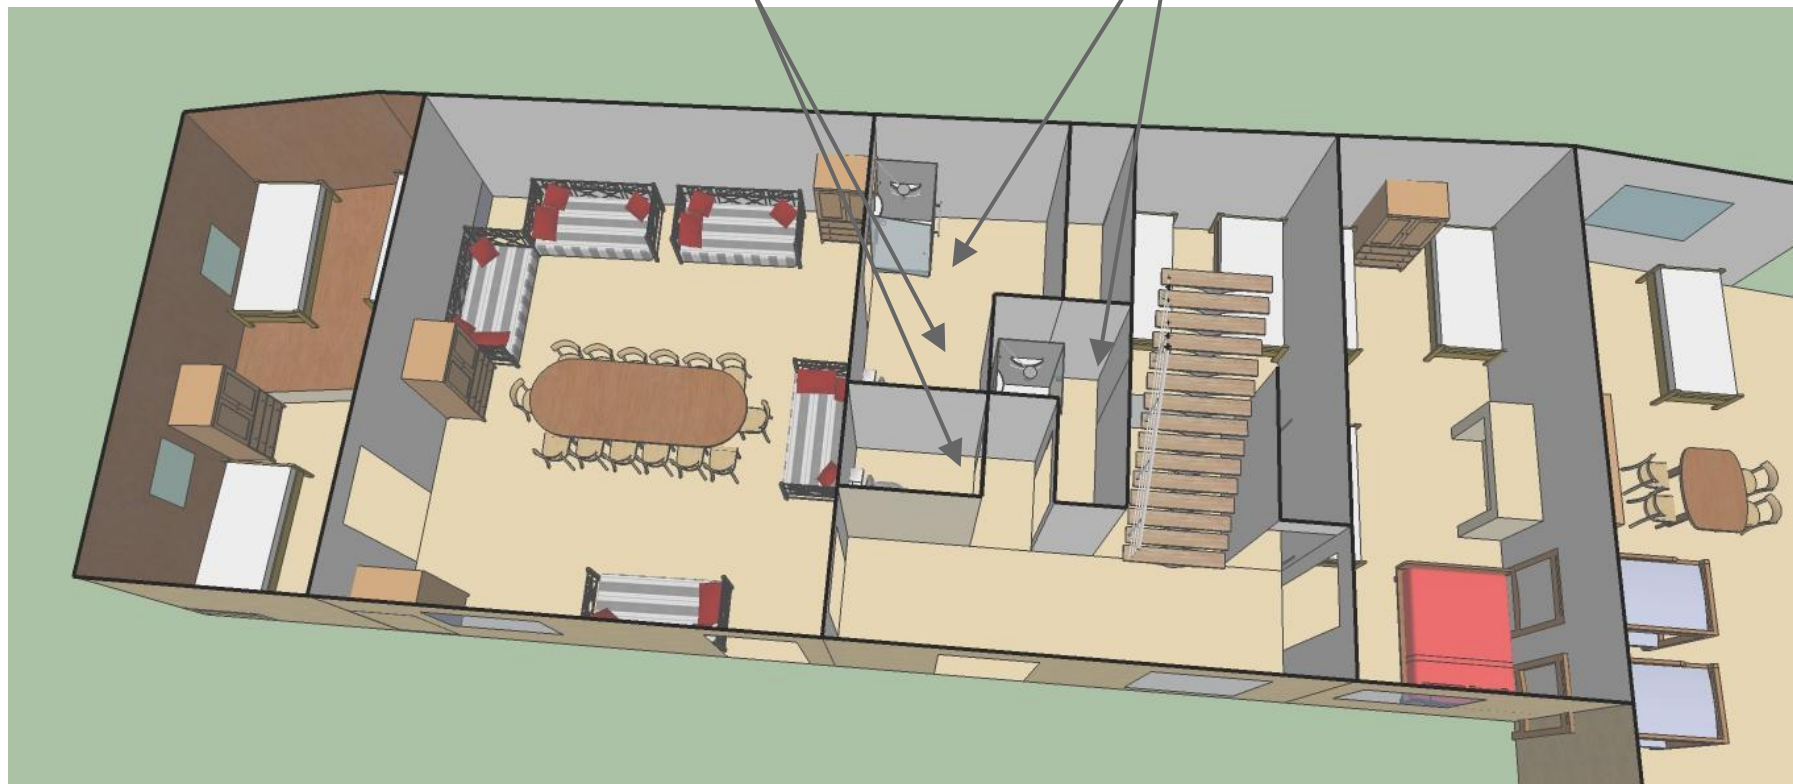

Ferme de la Poterie

Plan de Couchages

80 couchages sur place

3 bâtiments

Le Roulier

Le Potier

Le Fermier

Le Roulier - Rez-de-Chaussée

Salle pour 100 à 120 personnes

Le Roulier - Étage

2 chambres (12 couchages)

Salle de Bain

Sanitaires

Le Potier - Rez-de-Chaussée

4 chambres (15 couchages)

Sanitaires

Salle d'eau

Le Potier - Étage

2 chambres (12 couchages)

**Salle de bain
+ sanitaires**

Le Fermier - Rez-de-chaussée

5 chambres (27 couchages)

Salle d'eau +
sanitaires

Lits superposés

Le Fermier - Étage

2 chambres (14 couchages)

Salle de bain

Répartition couchages

	Lits Simples	Lits Doubles	Lits Superposés	TOTAL COUCHAGES
Roulier - Étage	4	2	2	12
Potier - RDC	13	1		15
Potier - Étage	12			12
Fermier - RDC	7	2	8	27
Fermier - Étage	14			14
Total	50	5	10	80