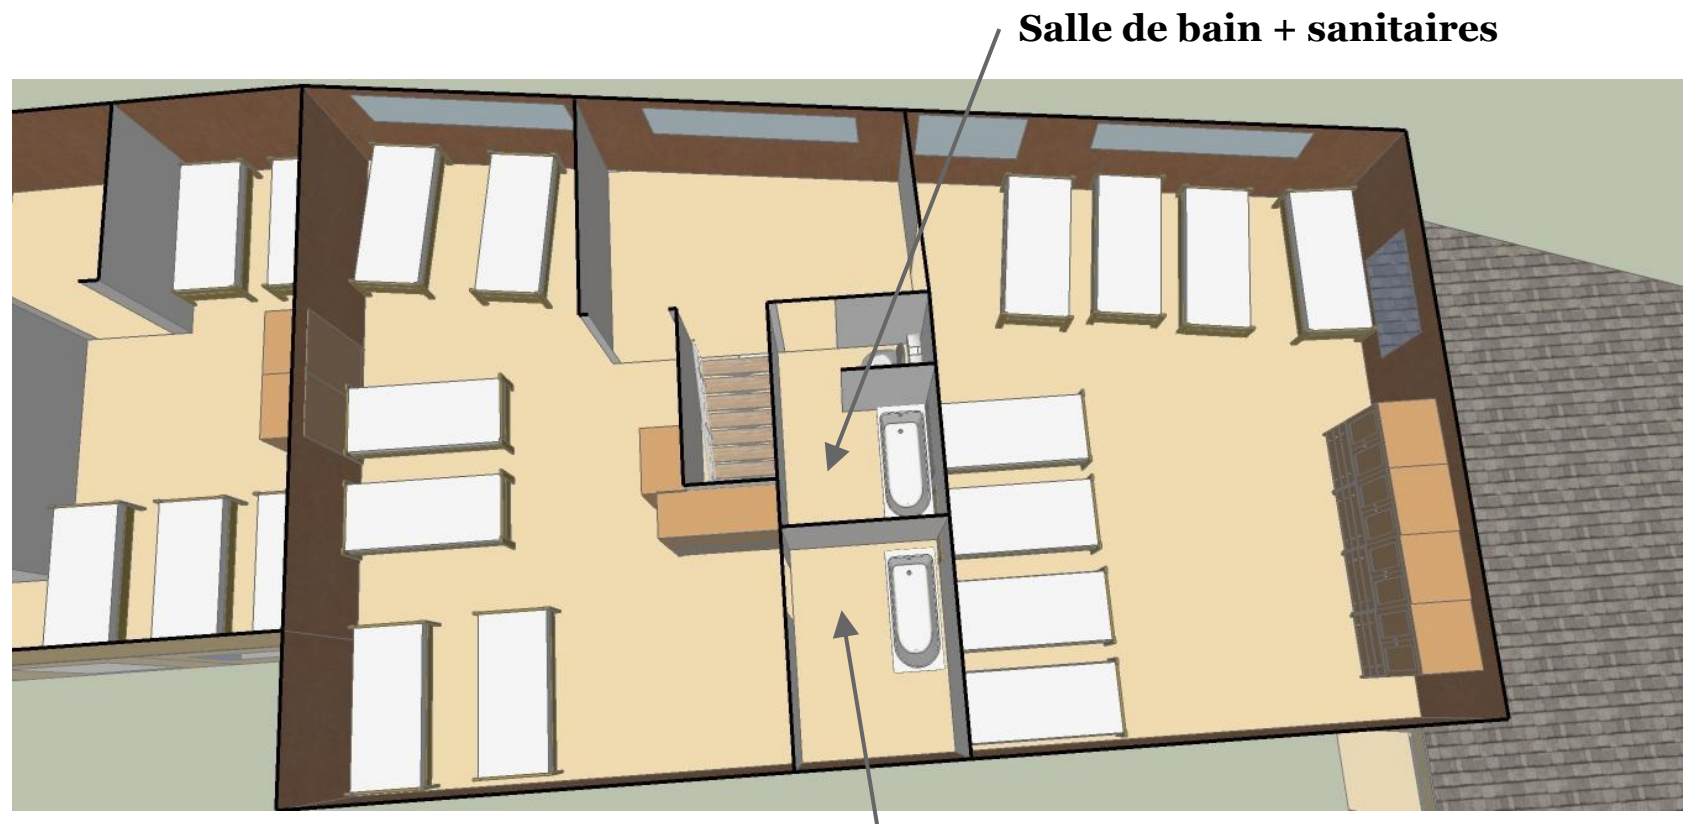

Ferme de la Poterie

Plan de Couchages

80 couchages sur place

3 bâtiments

Le Roulier

Le Potier

Le Fermier

Le Roulier - Rez-de-Chaussée

Salle pour 100 à 120 personnes

Le Roulier - Étage

2 chambres (12 couchages)

Salle de Bain

Sanitaires

Le Potier - Rez-de-Chaussée

4 chambres (15 couchages)

Sanitaires

Salle d'eau

Le Potier - Étage

2 chambres (12 couchages)

**Salle de bain
+ sanitaires**

Le Fermier - Rez-de-chaussée

5 chambres (27 couchages)

Salle d'eau +
sanitaires

Lits superposés

Le Fermier - Étage

2 chambres (14 couchages)

Salle de bain

Répartition couchages

	Lits Simples	Lits Doubles	Lits Superposés	TOTAL COUCHAGES
Roulier - Étage	4	2	2	12
Potier - RDC	13	1		15
Potier - Étage	12			12
Fermier - RDC	7	2	8	27
Fermier - Étage	14			14
Total	50	5	10	80