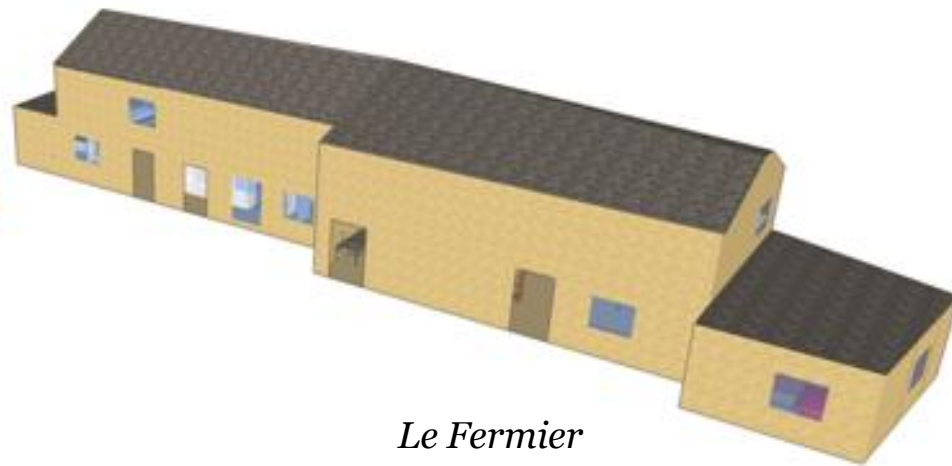

Ferme de la Poterie

Plan de Couchages

80 couchages sur place

3 bâtiments

Le Roulier

Le Potier

Le Fermier

Le Roulier - Rez-de-Chaussée

Salle pour 100 à 120 personnes

Le Roulier - Étage

2 chambres (12 couchages)

Salle de Bain

Sanitaires

Le Potier - Rez-de-Chaussée

4 chambres (15 couchages)

Sanitaires

Salle d'eau

Le Potier - Étage

2 chambres (12 couchages)

**Salle de bain
+ sanitaires**

Le Fermier - Rez-de-chaussée

5 chambres (27 couchages)

Salle d'eau +
sanitaires

Lits superposés