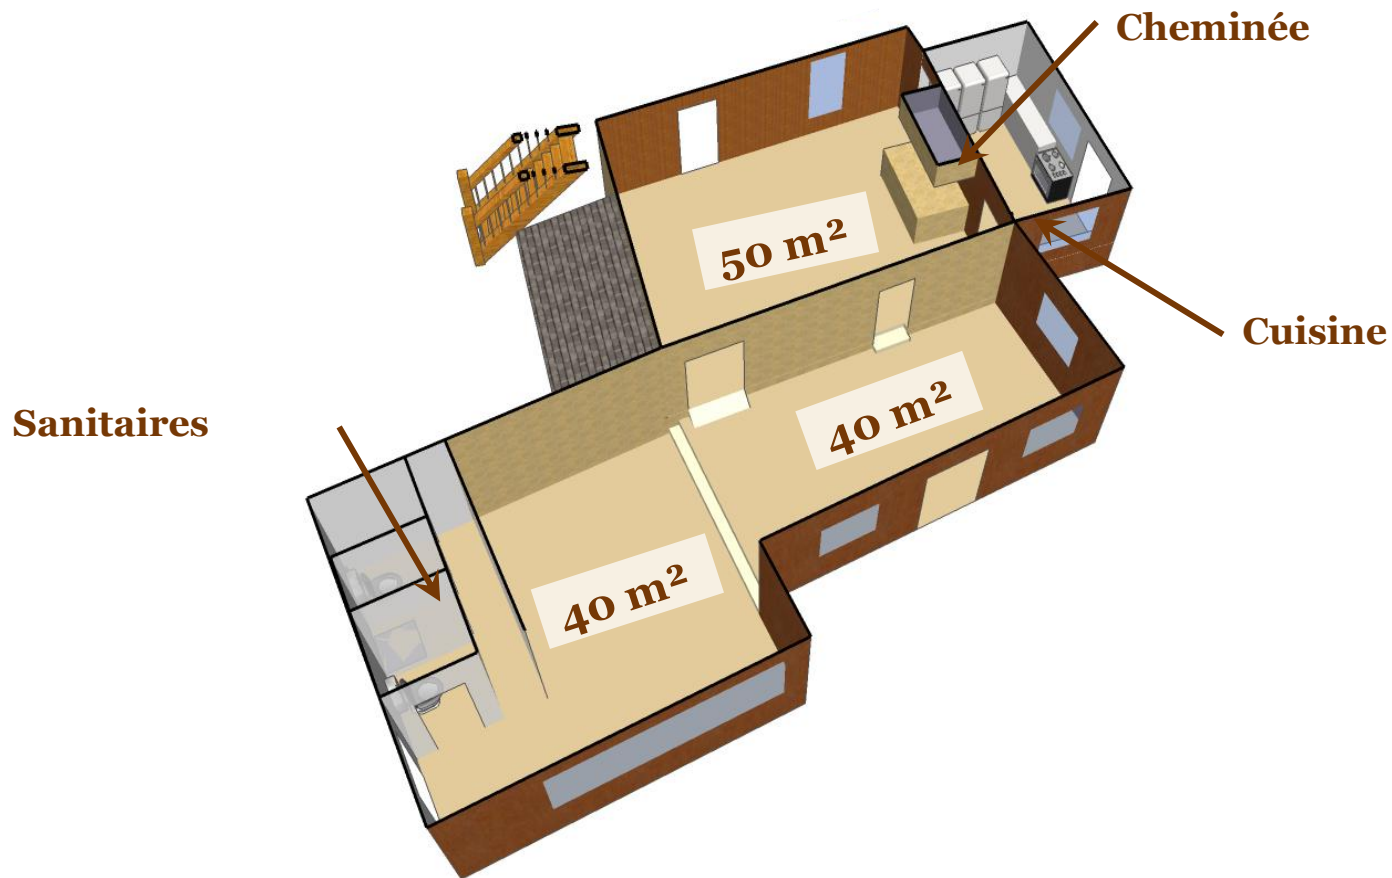

Ferme de la Poterie

Plan de Couchages

80 couchages sur place

3 bâtiments

Le Roulier

Le Potier

Le Fermier

Le Roulier - Rez-de-Chaussée

Salle pour 100 à 120 personnes

Le Roulier - Étage

2 chambres (12 couchages)

Salle de Bain

Sanitaires

Le Potier - Rez-de-Chaussée

4 chambres (15 couchages)

Sanitaires

Salle d'eau

Le Potier - Étage

2 chambres (12 couchages)

**Salle de bain
+ sanitaires**

Le Fermier - Rez-de-chaussée

5 chambres (27 couchages)

Salle d'eau +
sanitaires

Lits superposés

Le Fermier - Étage

2 chambres (14 couchages)

Salle de bain

Répartition couchages

	Lits Simples	Lits Doubles	Lits Superposés	TOTAL COUCHAGES
Roulier - Étage	4	2	2	12
Potier - RDC	13	1		15
Potier - Étage	12			12
Fermier - RDC	7	2	8	27
Fermier - Étage	14			14
Total	50	5	10	80