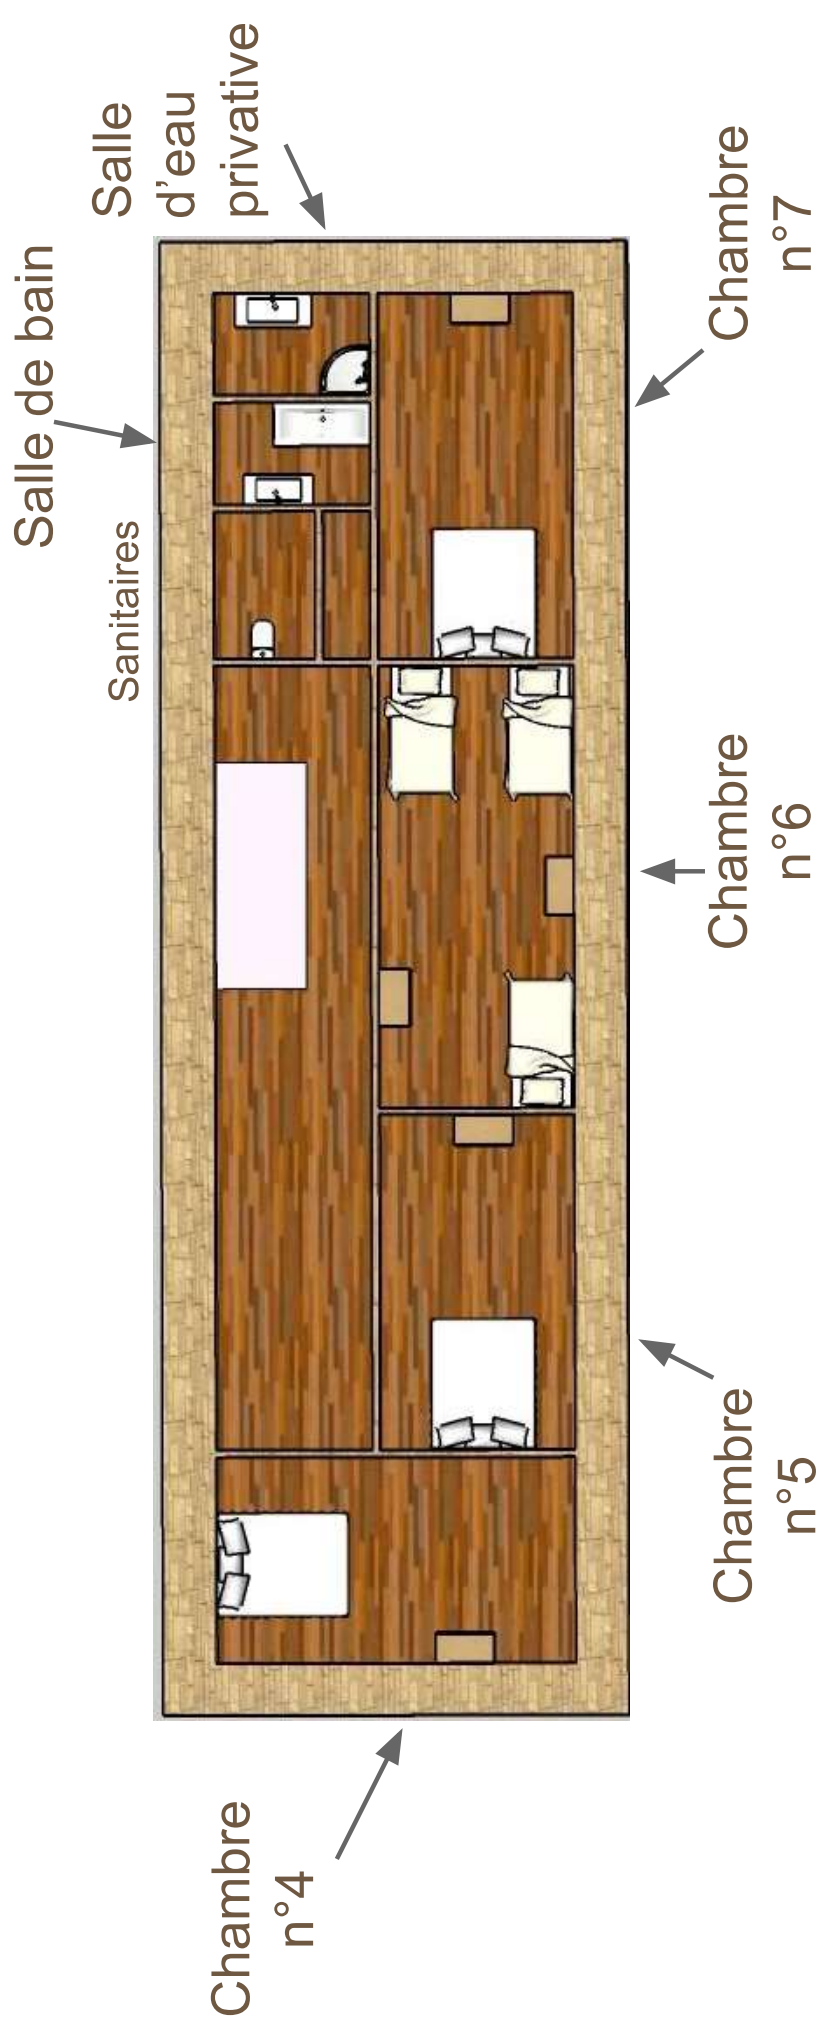

Gîte des Saillardières

Plan de Couchage

25 couchages sur place

Gîte de 15 couchages

2 Roulottes indépendantes de 4 et 6 couchages

Rez-de-chaussée

3 chambres (6 couchages)

Salle de bain

Étage

4 chambres (9 couchages)

Plan de couchage

	Lits Superposés	Lits Simples	Lits Doubles	Total Couchages	Salle d'eau privée	Salle d'eau partagée
Chambres – RDC			3	6		2
Etage		3	3	9	1	1
Roulotte 1	2		1	6		
Roulotte 2	1		1	4		
Total	3	3	8	25		