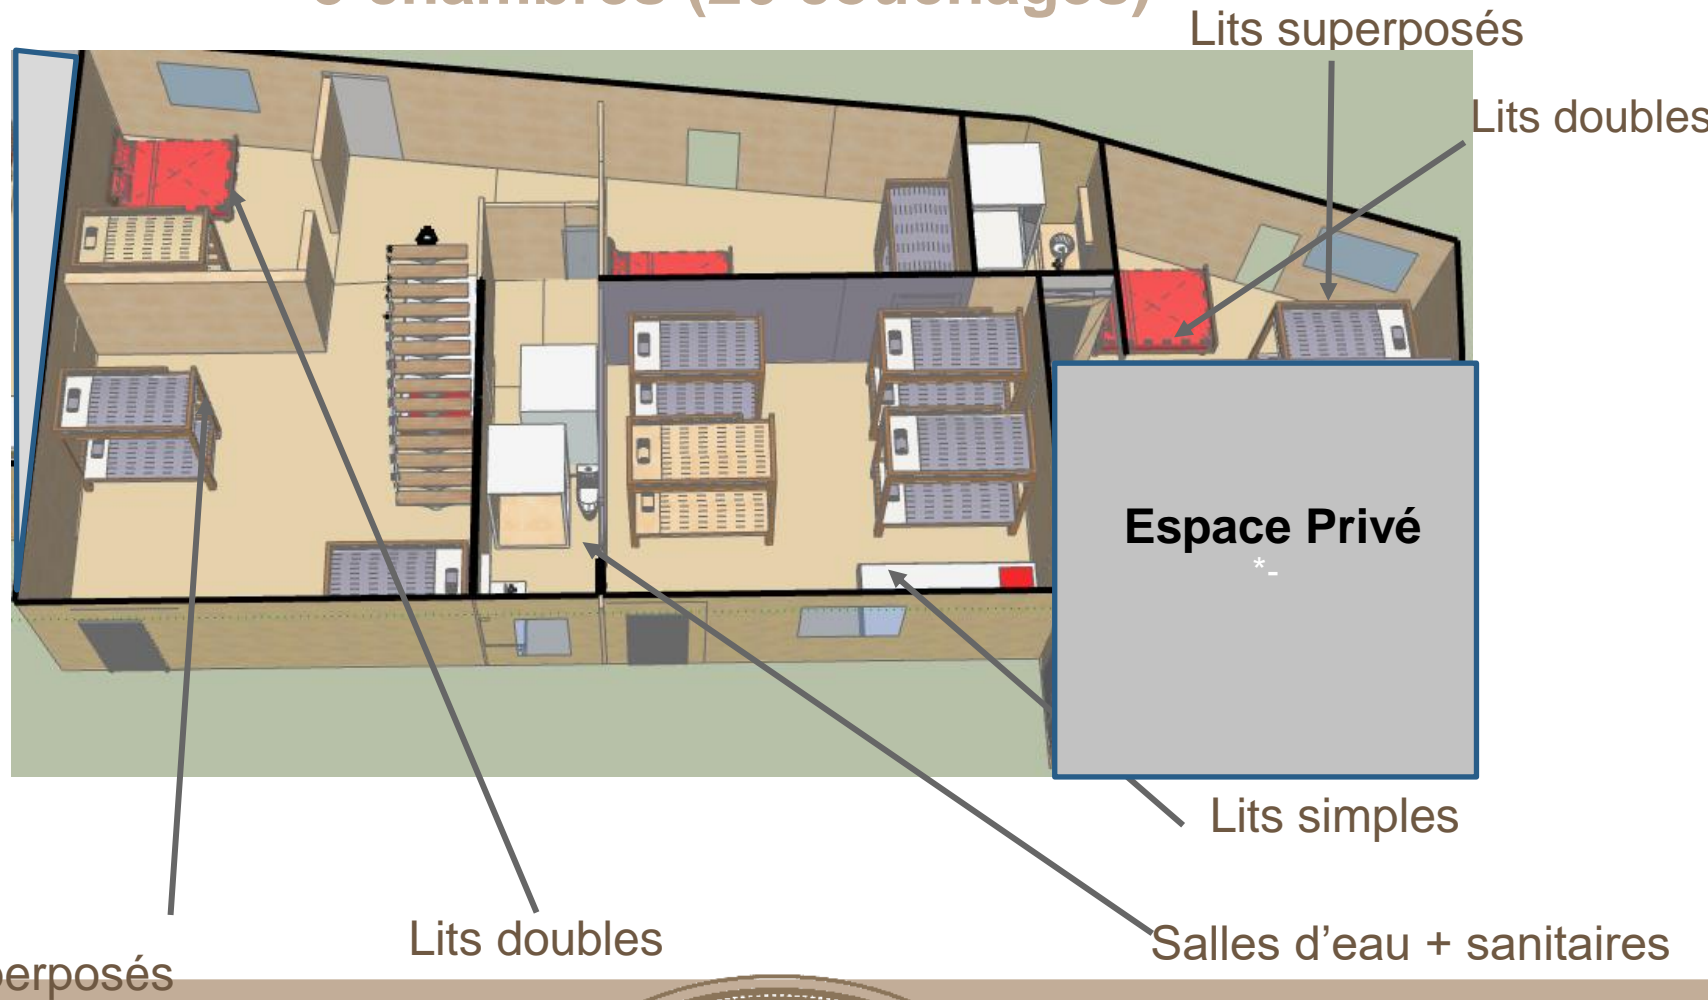

- Rez-de-Chaussée

Salle pour 100 à 120 personnes

Le Roulier - Étage

2 chambres (12 couchages)

Salle de Bain

Sanitaires

Lits doubles

Lits superposés

Lits simples

Le Potier - Rez-de-Chaussée

4 chambres (15 couchages)

Salles d'eau

Sanitaires

Lits doubles

Lits superposés

Lits simples

Le Potier - Étage

2 chambres (12 couchages)

Salle de bain + sanitaires

-  Lits doubles
-  Lits superposés
-  Lits simples

Le Fermier - Rez-de-chaussée

5 chambres (26 couchages)

-  Lits doubles
-  Lits superposés
-  Lits simples

Le Fermier - Étage

2 chambres (15 couchages)

Salle de bain + sanitaires

 Lits superposés

 Lits simples

Plan de couchage

	Lits Simples	Lits Doubles	Lits Superposés	TOTAL Couchages
Roulier - Étage	4	2	2	12
Potier - RDC	13	1		15
Potier - Étage	12			12
Fermier - RDC	2	3	9	26
Fermier - Étage	13	1		15
Total	44	7	11	80