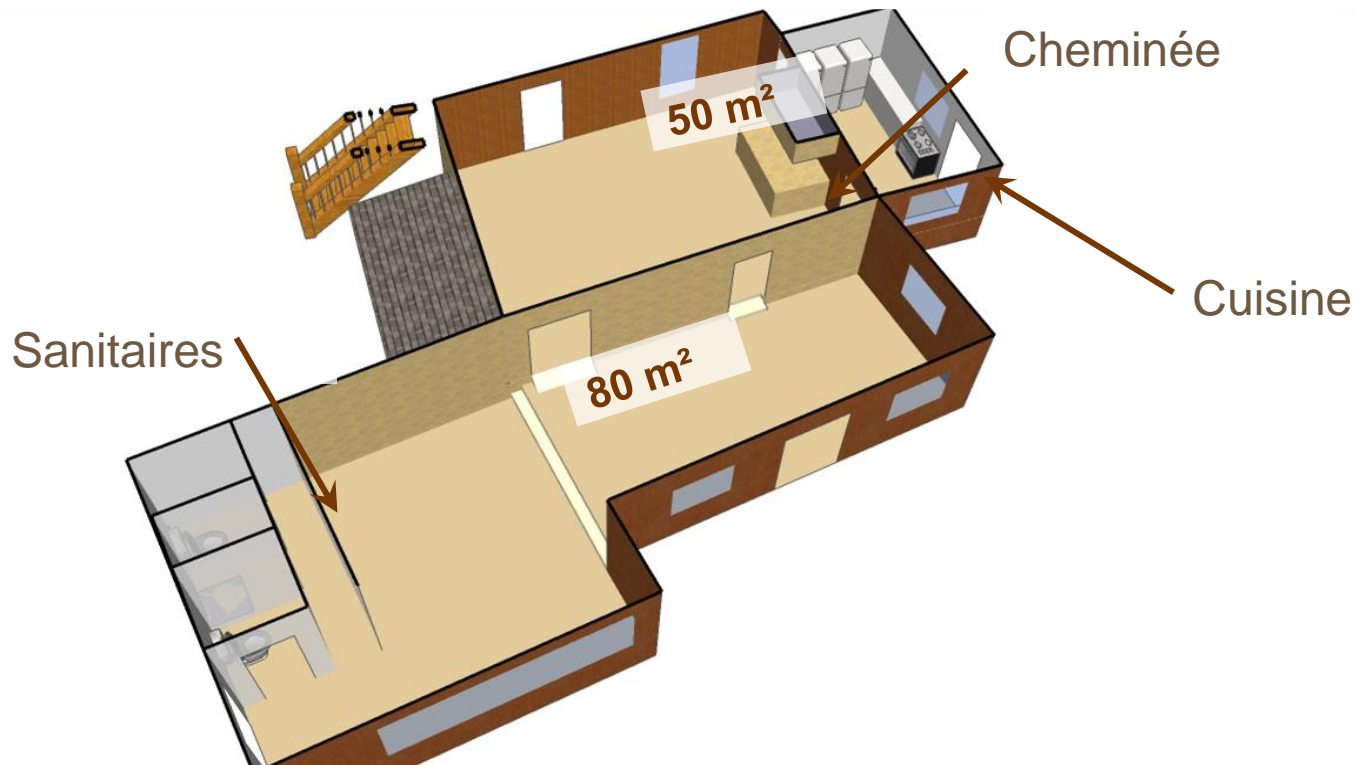

Ferme de la Poterie

Plan de Couchage

80 couchages sur place

3 bâtiments

Le Roulier

Le Potier

Le Fermier

Le Roulier

- Rez-de-Chaussée

Salle pour 100 à 120 personnes

Le Roulier - Étage

2 chambres (12 couchages)

Salle de Bain

Sanitaires

Lits doubles

Lits superposés

Lits simples

Le Potier - Rez-de-Chaussée

4 chambres (15 couchages)

Salles d'eau

Sanitaires

Lits doubles

Lits superposés

Lits simples

Le Potier - Étage

2 chambres (12 couchages)

Salle de bain + sanitaires

-  Lits doubles
-  Lits superposés
-  Lits simples

Le Fermier - Rez-de-chaussée

5 chambres (26 couchages)

-  Lits doubles
-  Lits superposés
-  Lits simples