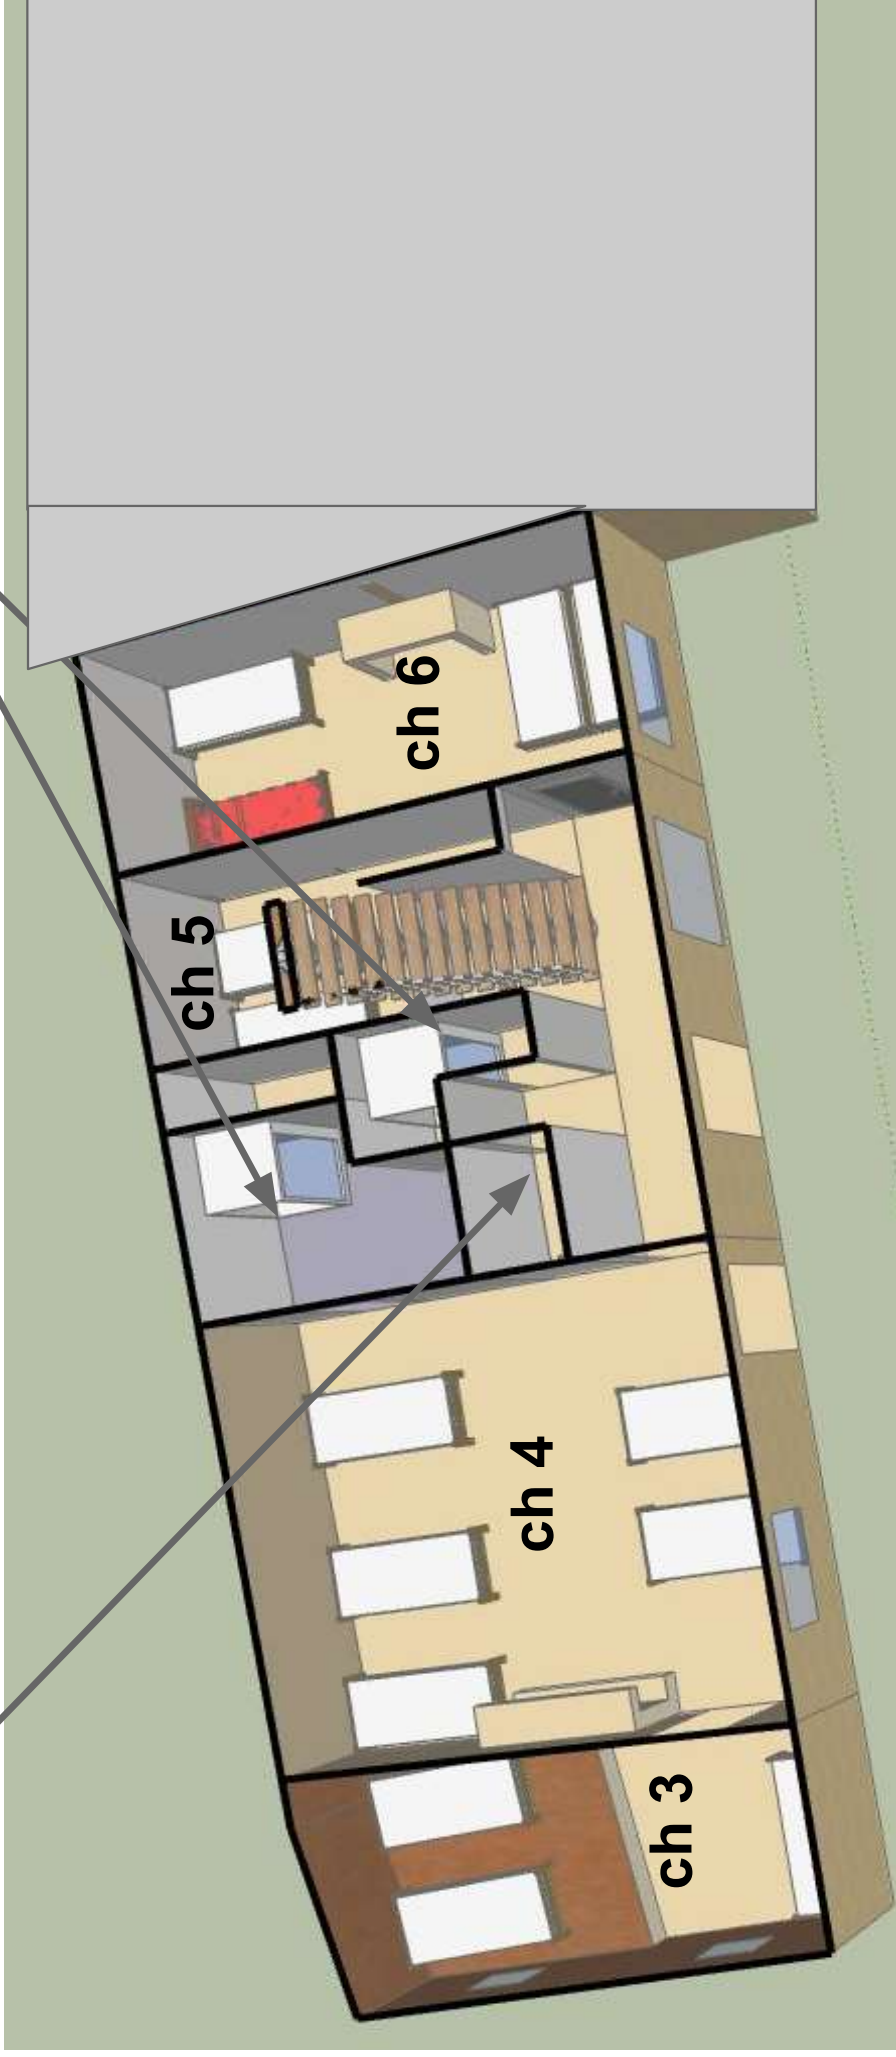

Ferme de la Poterie

Plan de Couchage

80 couchages sur place

3 bâtiments

Le Roulier

Le Potier

Le Fermier

Le Roulier - Rez-de-Chaussée

Salle pour 100 à 120 personnes

Le Roulier - Étage

2 chambres (12 couchages)

Salle de Bain
Sanitaires

 Lits doubles

 Lits superposés

 Lits simples

Le Potier - Rez-de-Chaussée

4 chambres (15 couchages)

Salles d'eau

Sanitaires

Lits doubles

Lits superposés

Lits simples

Le Potier - Étage

2 chambres (12 couchages)

Salle de bain + sanitaires

-  Lits doubles
-  Lits superposés
-  Lits simples

Le Fermier - Rez-de-chaussée

5 chambres (26 couchages)

-  Lits doubles
-  Lits superposés
-  Lits simples

Le Fermier - Étage

2 chambres (16 couchages)