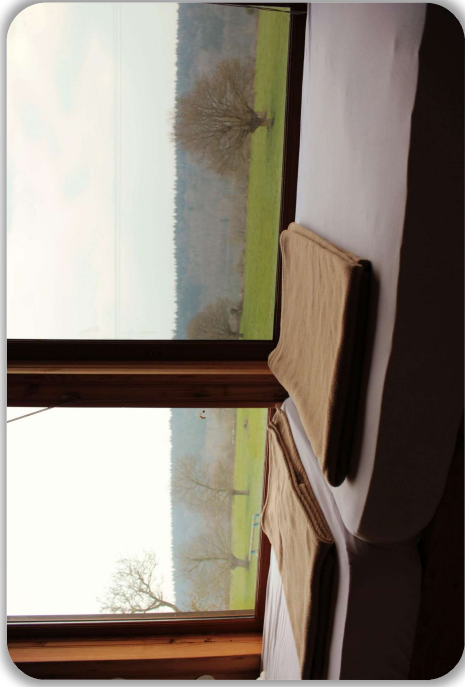

Ferme de la Poterie

Plan de Couchage