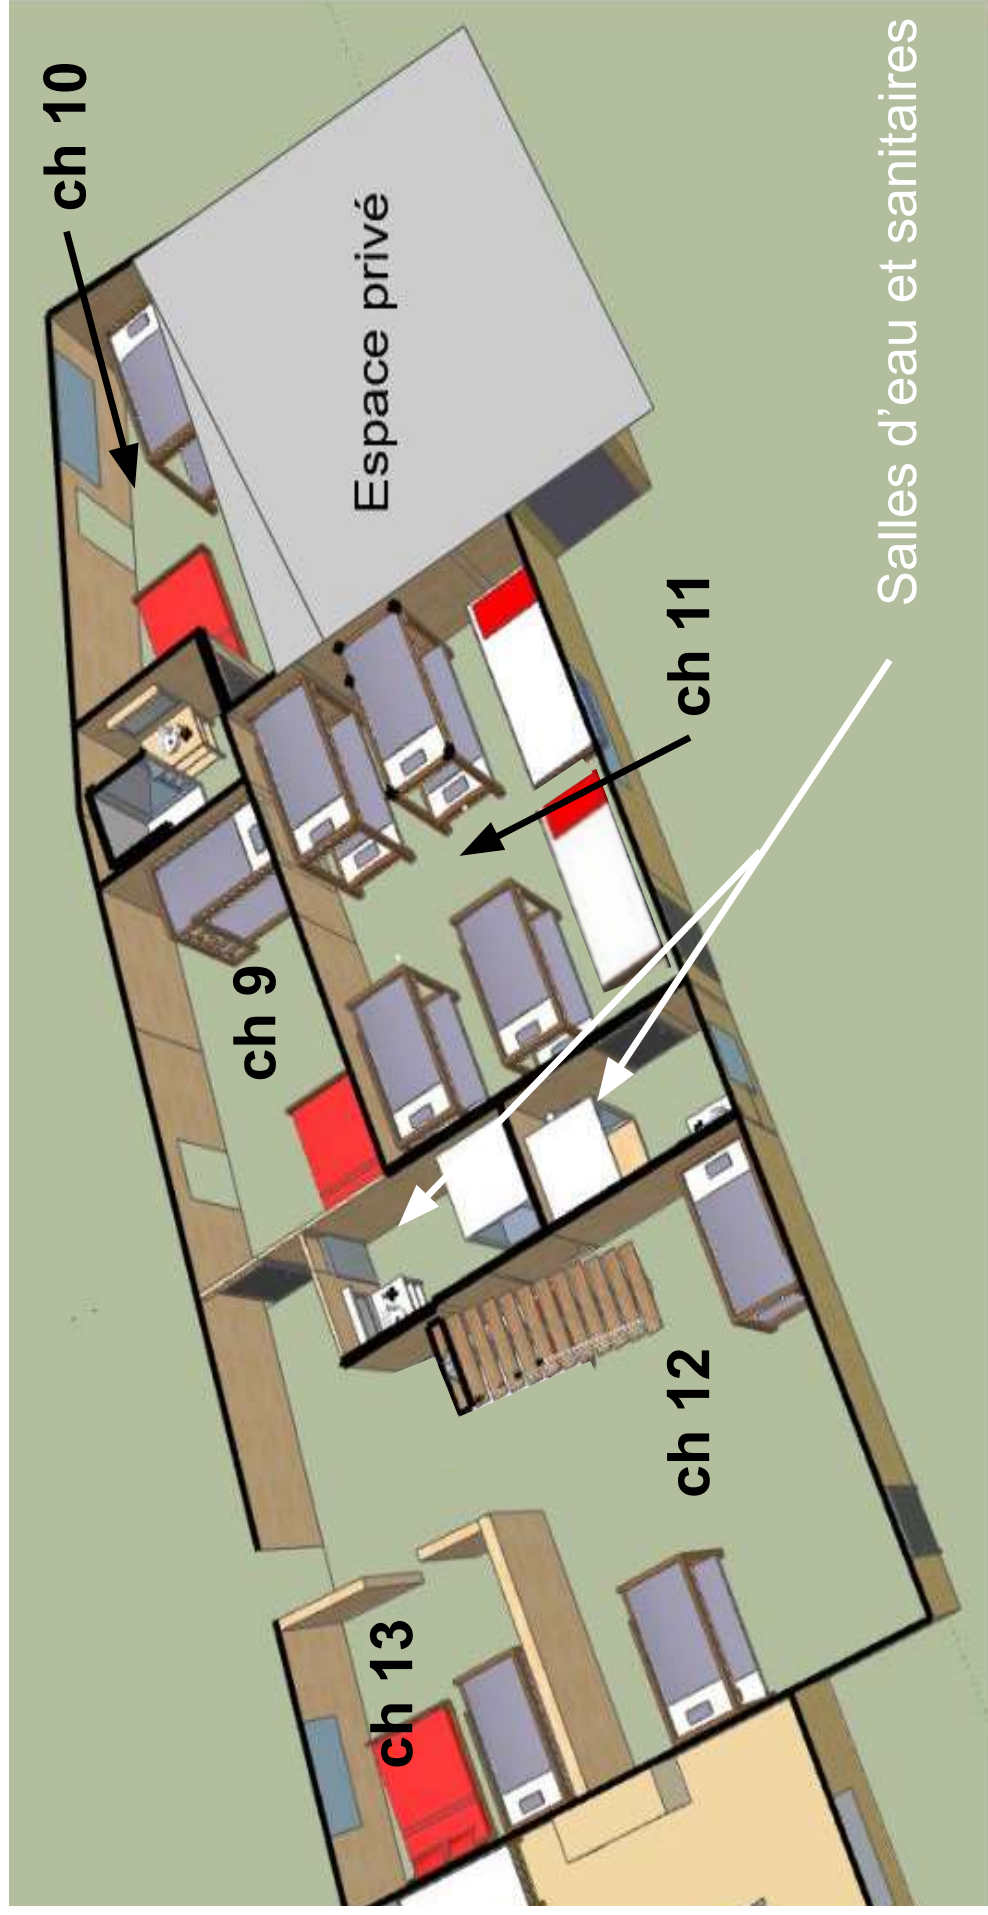

Ferme de la Poterie

Plan de Couchage

80 couchages sur place

3 bâtiments

Le Roulier

Le Potier

Le Fermier

Le Roulier - Rez-de-Chaussée

Salle pour 100 à 120 personnes

Le Roulier - Étage

2 chambres (12 couchages)

Salle de Bain
Sanitaires

 Lits doubles

 Lits superposés

 Lits simples

Le Potier - Rez-de-Chaussée

4 chambres (15 couchages)

Salles d'eau

Sanitaires

Lits doubles

Lits superposés

Lits simples

Le Potier - Étage

2 chambres (12 couchages)

Salle de bain + sanitaires

-  Lits doubles
-  Lits superposés
-  Lits simples

Le Fermier - Rez-de-chaussée

5 chambres (26 couchages)

-  Lits doubles
-  Lits superposés
-  Lits simples

Le Fermier - Étage

2 chambres (16 couchages)