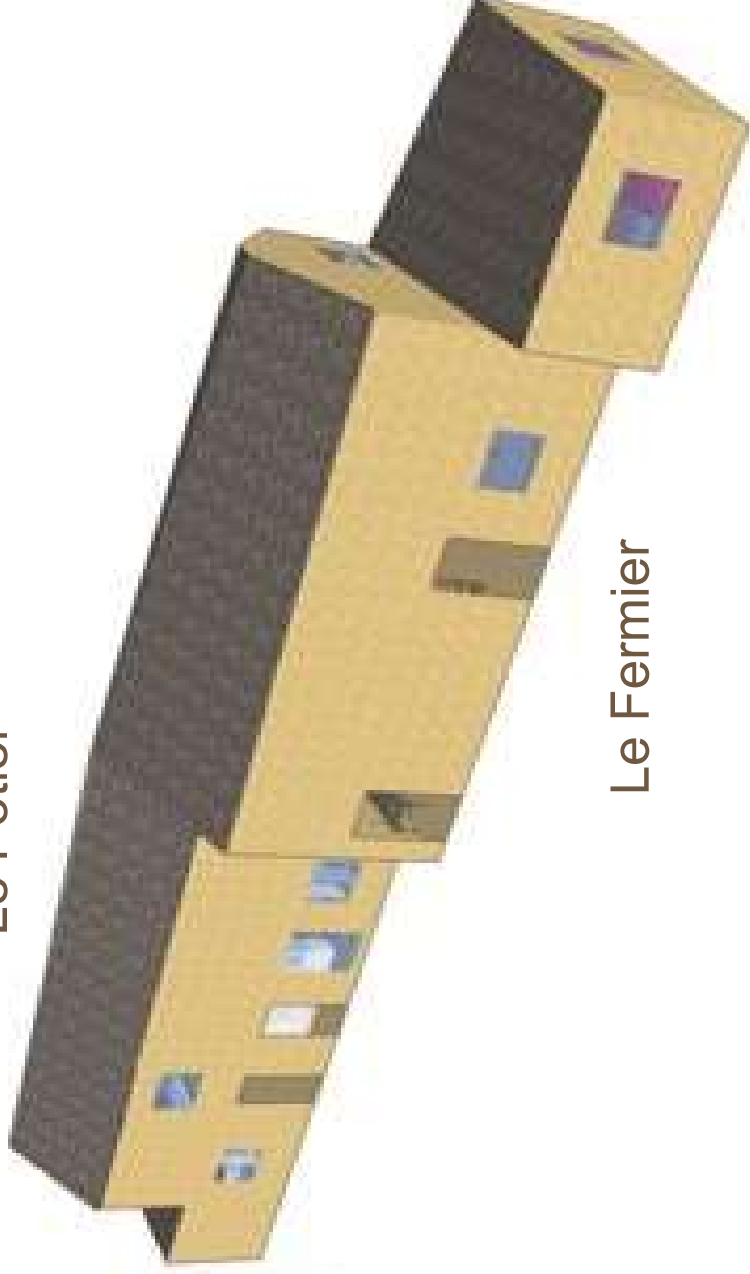

Ferme de la Poterie

Plan de Couchage

80 couchages sur place

3 bâtiments

Le Roulier

Le Potier

Le Fermier

Le Roulier - Rez-de-Chaussée

Salle pour 100 à 120 personnes

Le Roulier - Étage

2 chambres (12 couchages)

Salle de Bain
Sanitaires

 Lits doubles

 Lits superposés

 Lits simples

Le Potier - Rez-de-Chaussée

4 chambres (15 couchages)

Salles d'eau

Sanitaires

Lits doubles

Lits superposés

Lits simples

Le Potier - Étage

2 chambres (12 couchages)