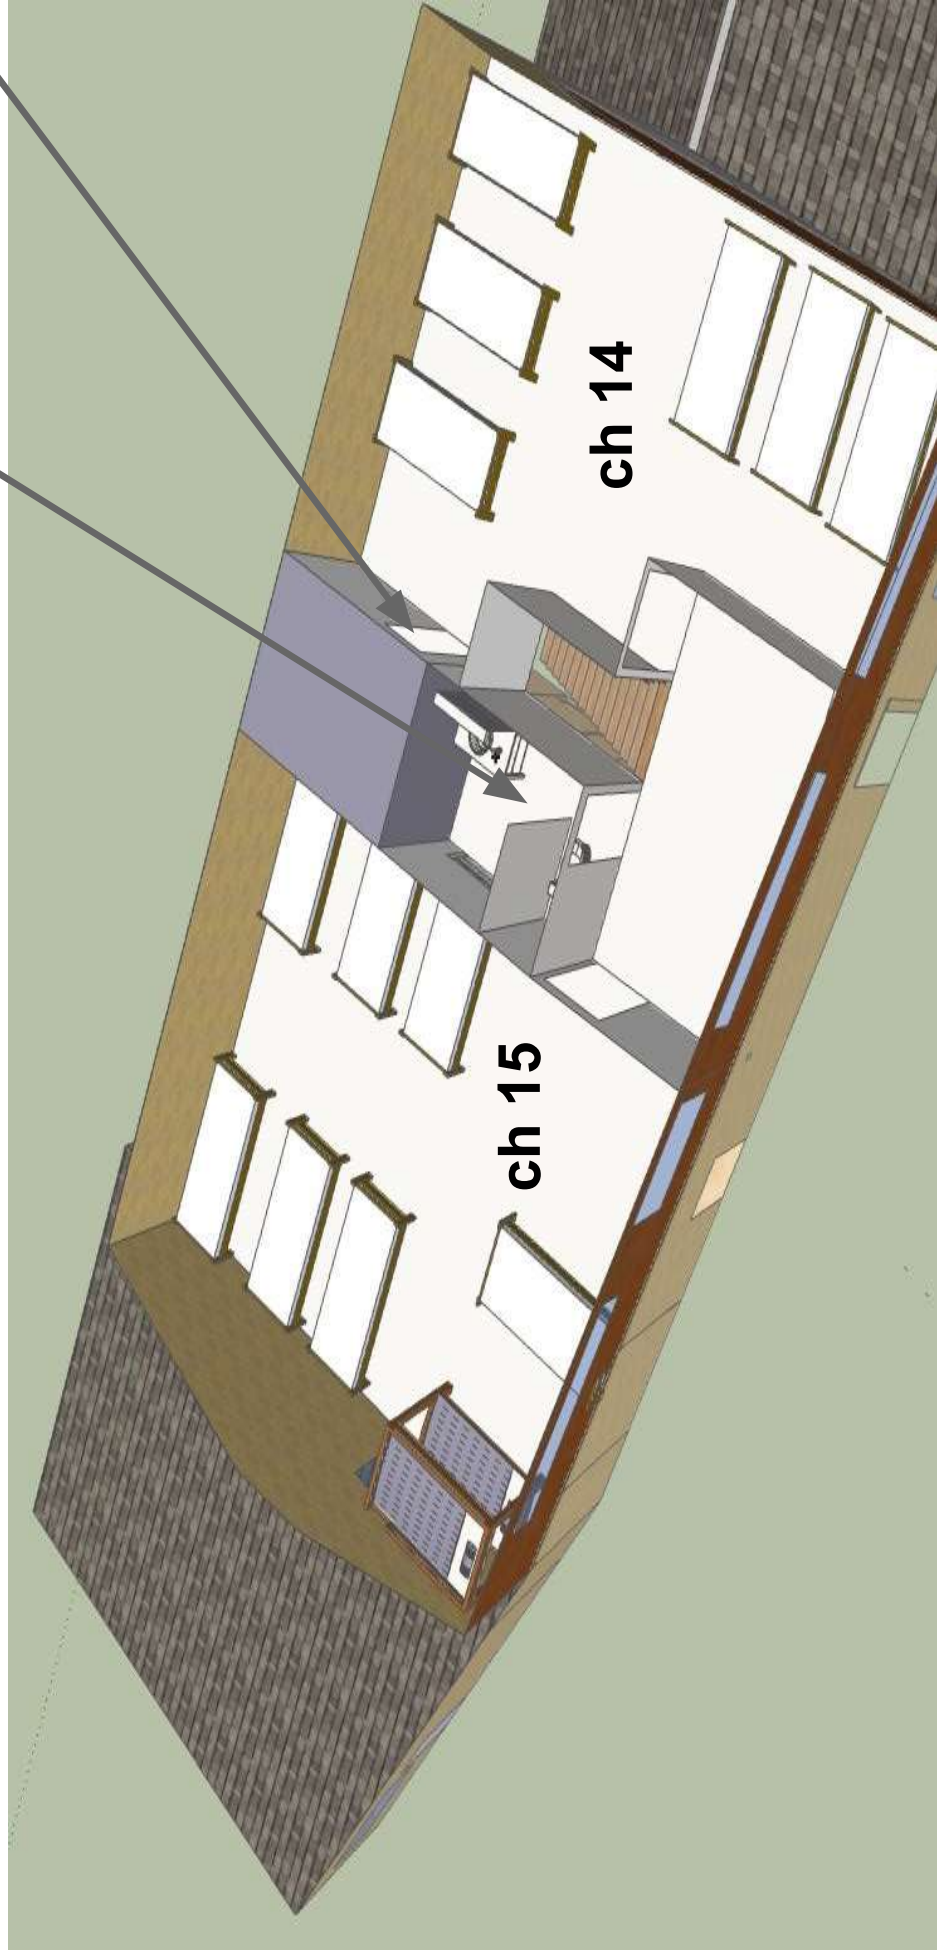

Le Fermier - Étage

2 chambres (16 couchages)

Salle de bain + sanitaires

Plan de couchage

	Lits Simples	Lits Doubles	Lits Superposés	TOTAL Couchages
Roulier - Étage	4	2	2	12
Potier - RDC	13	1		15
Potier - Étage	12			12
Fermier - RDC	2	3	9	26
Fermier - Étage	13		1	15
Total	44	6	12	80