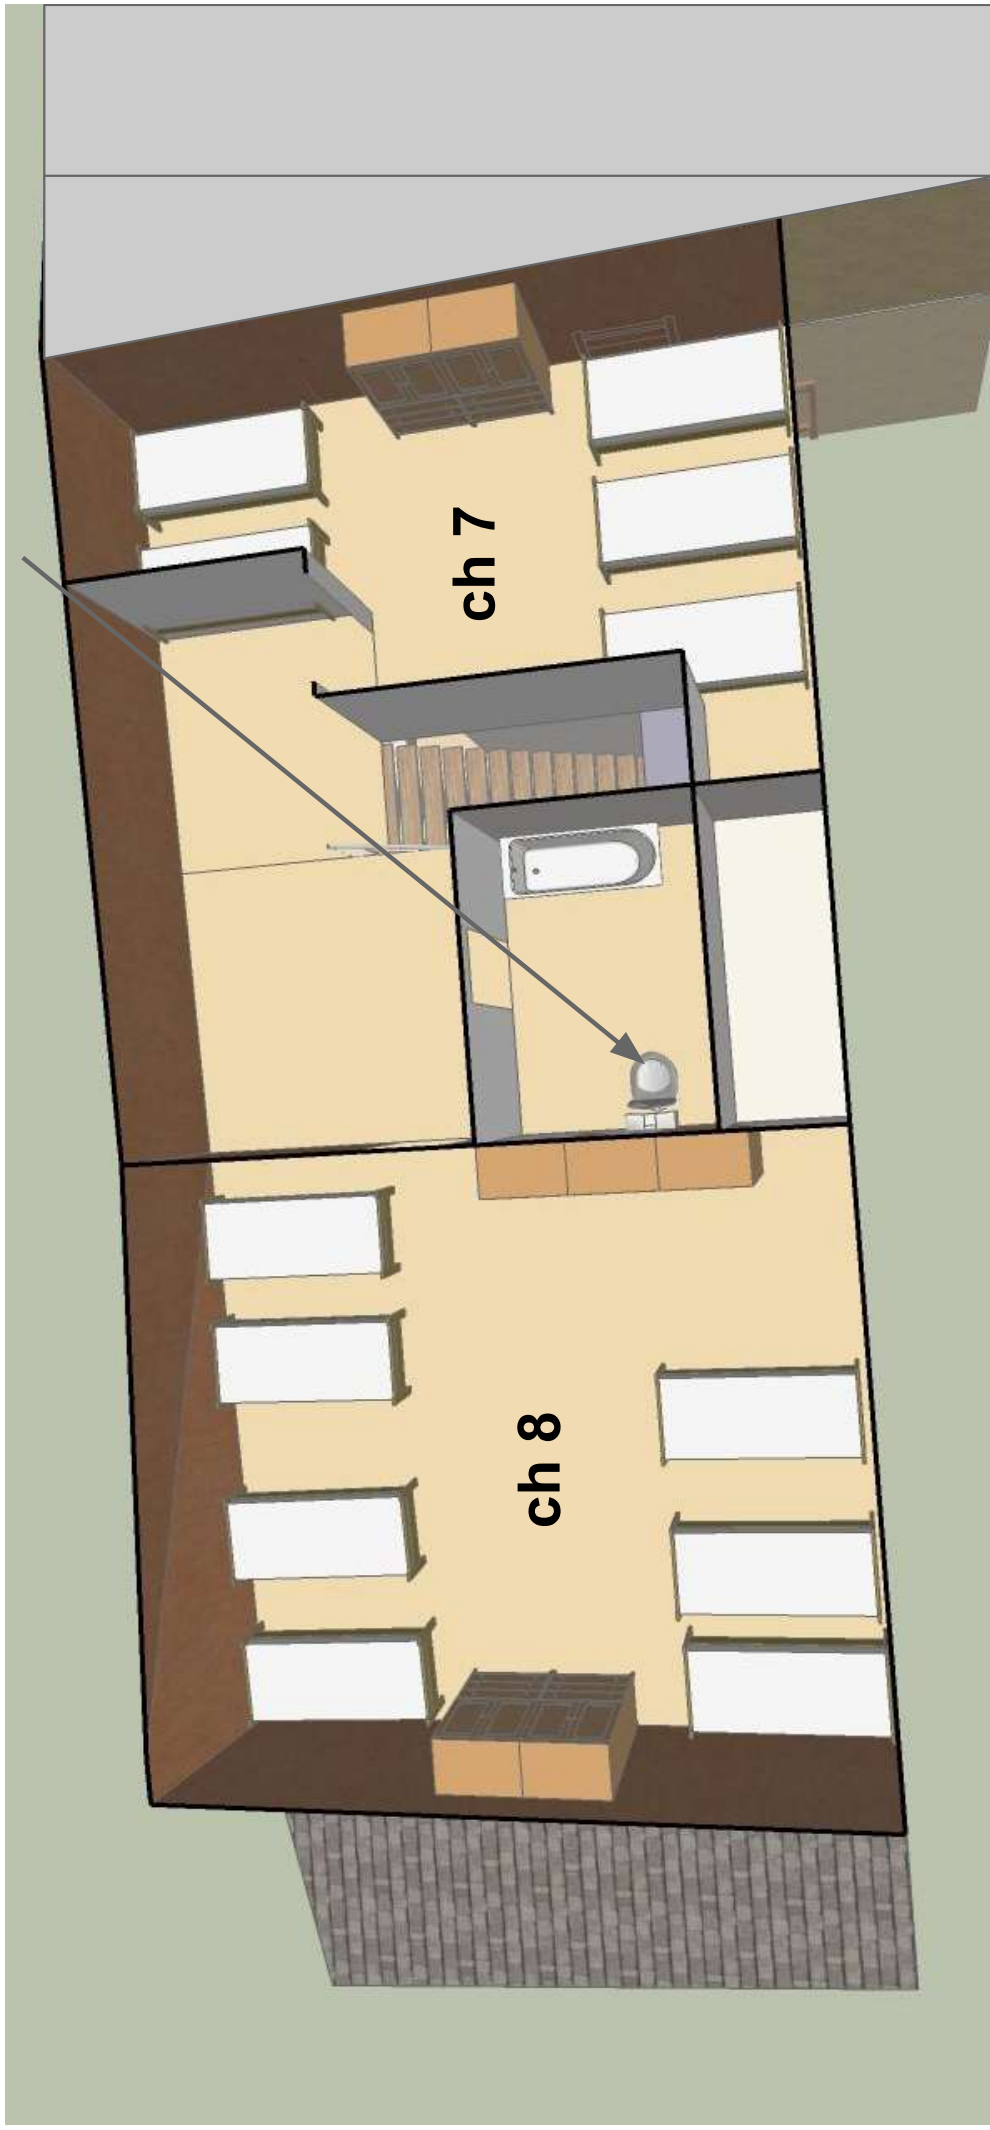

Ferme de la Poterie

Plan de Couchage

80 couchages sur place

3 bâtiments

Le Roulier

Le Potier

Le Fermier

Le Roulier - Rez-de-Chaussée

Salle pour 100 à 120 personnes

Le Roulier - Étage

2 chambres (12 couchages)

Salle de Bain
Sanitaires

 Lits doubles

 Lits superposés

 Lits simples

Le Potier - Rez-de-Chaussée

4 chambres (15 couchages)

Salles d'eau

Sanitaires

Lits doubles

Lits superposés

Lits simples

Le Potier - Étage

2 chambres (12 couchages)

Salle de bain + sanitaires

-  Lits doubles
-  Lits superposés
-  Lits simples

Le Fermier - Rez-de-chaussée

5 chambres (26 couchages)

-  Lits doubles
-  Lits superposés
-  Lits simples

Le Fermier - Étage

2 chambres (16 couchages)