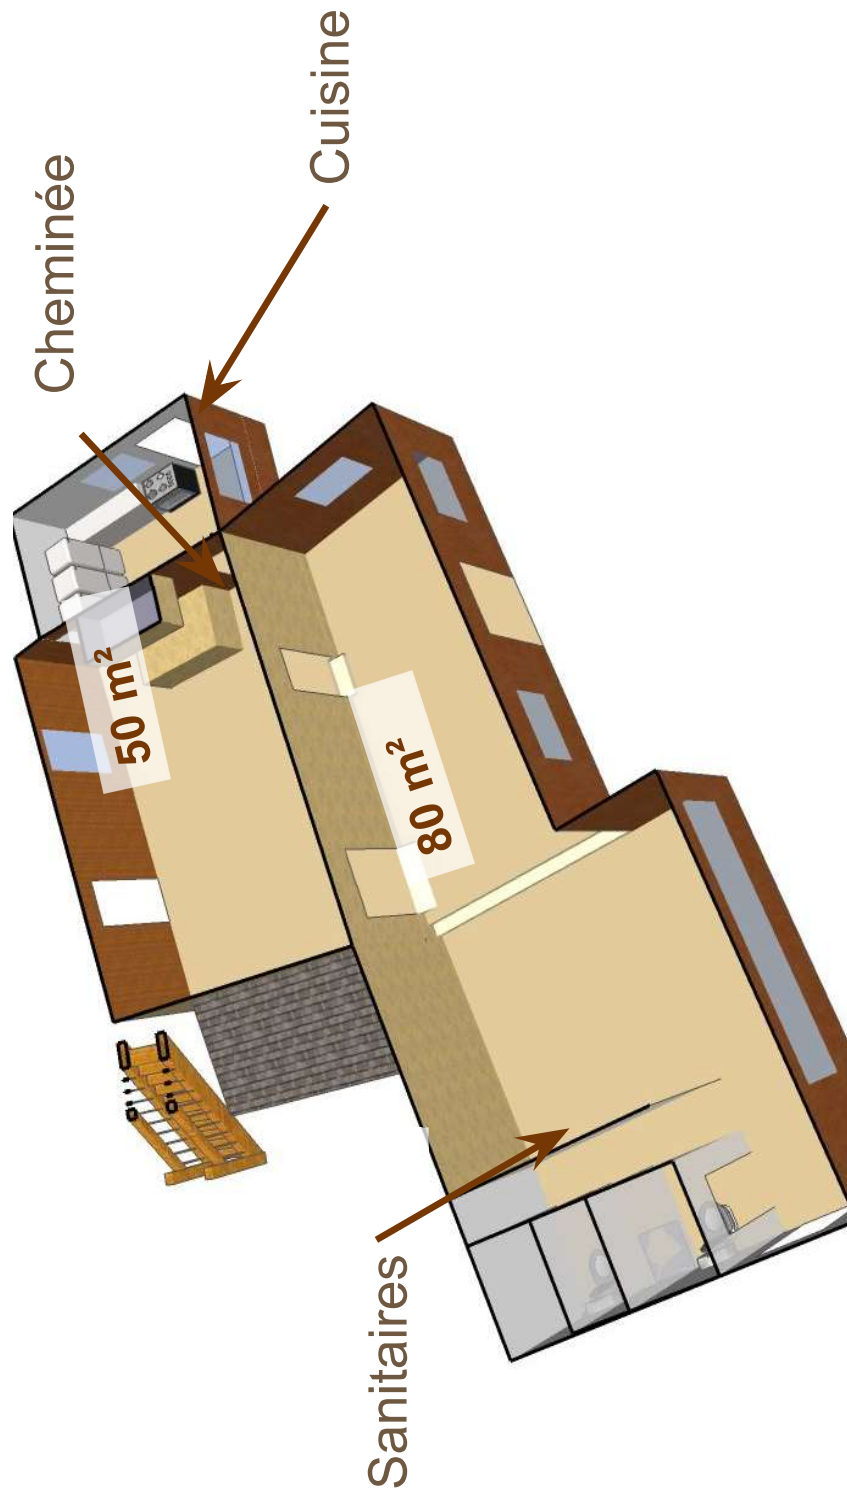

Ferme de la Poterie

Plan de Couchage

80 couchages sur place

3 bâtiments

Le Roulier

Le Potier

Le Fermier

Le Roulier - Rez-de-Chaussée

Salle pour 100 à 120 personnes

Le Roulier - Étage

2 chambres (12 couchages)

Salle de Bain
Sanitaires

 Lits doubles

 Lits superposés

 Lits simples

Le Potier - Rez-de-Chaussée

4 chambres (15 couchages)

Salles d'eau

Sanitaires

Lits doubles

Lits superposés

Lits simples

Le Potier - Étage

2 chambres (12 couchages)

Salle de bain + sanitaires

-  Lits doubles
-  Lits superposés
-  Lits simples

Le Fermier - Rez-de-chaussée

5 chambres (26 couchages)

-  Lits doubles
-  Lits superposés
-  Lits simples

Le Fermier - Étage

2 chambres (16 couchages)